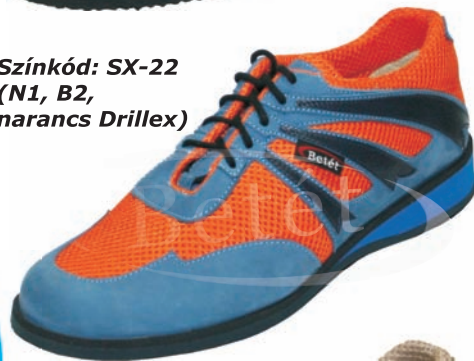

EXCELSIOR
díszítő elemekkel

Betét

Színkód: SX-21
(N-11, N13,
barna Drillex,
bézs Drillex bélés)

Színkód: SX-20
(N1, N12,
szürke Drillex)

Színkód: SX-22
(N1, B2,
narancs Drillex)

SX

Sportos öt fűzőlyukas félcipő.
A felsőrész Drillex-bőr kombináció.
A bélés kizárólag Drillexből készülhet.