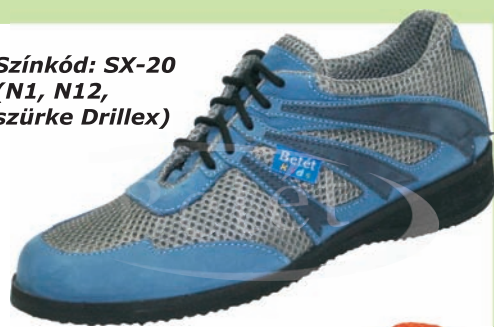

EXCELSIOR
díszítő elemekkel

Betét

Színkód: SX-21
(N-11, N13,
barna Drillex,
bézs Drillex bélés)

Színkód: SX-20
(N1, N12,
szürke Drillex)

Színkód: SX-22
(N1, B2,
narancs Drillex)

SX

Sportos öt fűzőlyukas félcipő.
A felsőrész Drillex-bőr kombináció.
A bélés kizárólag Drillexből készülhet.